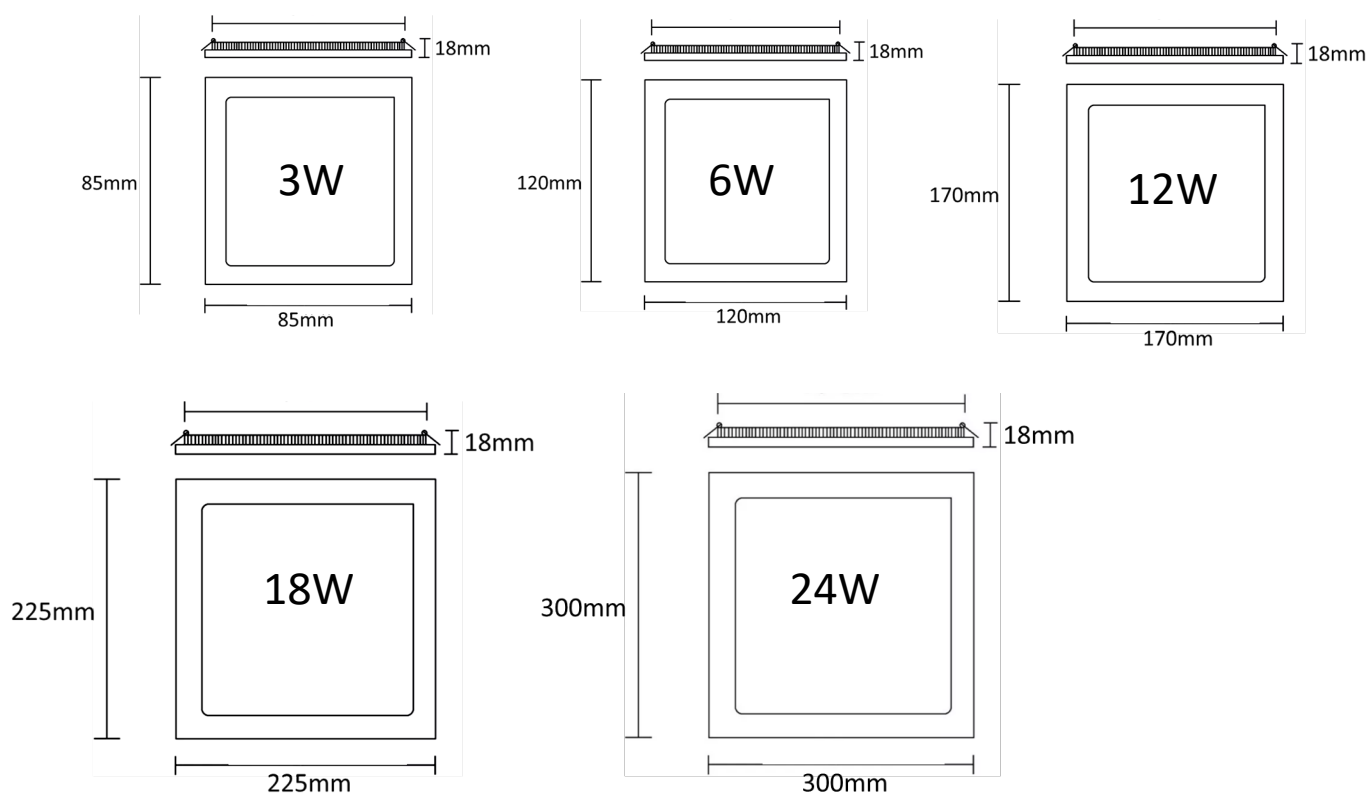

Panel led Slim Embutido cuadrado interior

- Panel LED Slim de alta calidad con iluminación lateral, apto para oficinas, centros comerciales entre otros.
- Panel ultrafino (18 mm), ideal para uso embutido
- Disponible en temperatura no ajustable (3000K, 4000K y 6000K)
- Estándar IP20 (frontal) (excepto las versiones regulables de temperatura)
- Se puede montar empotrado, adosado (con base para superficies planas)

Esquema de dimensiones (mm)

Información sujeta a cambios