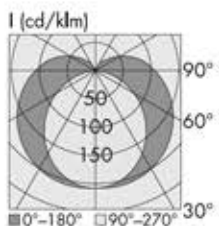

FICHA TÉCNICA

PERFIL CILINDRICO 1.69mts.

Luminaria Lineal Cilíndrica Suspendida de aluminio extruído y difusor PC Cover.

- Medidas:** 1690 mm x 64 mm Ø.
- Instalación:** Colgante.
- Cuerpo:** Aluminio Extruido.
- Driver:** Vossloh
- Módulo:** Vossloh 180lm/w.
- Fp:** 0.97.
- Cri:** > 85.
- MacAdams:** 3.
- IP:** 20.
- Vida útil:** 60,000 H (L80, B10)

POTENCIA Y LÚMENES.

350mA: 47.7 w / 8.190 lm.

500 mA: 69.9 w / 11.340 lm.

700mA: 101.7 w / 15.180 lm.

FOTOMETRIA.

ACCESORIOS.