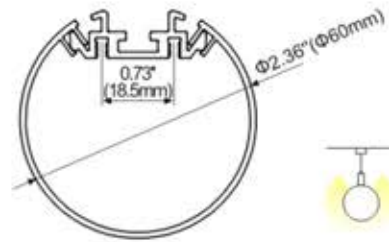

FICHA TÉCNICA

PERFIL CILINDRICO 1.69mts.

Luminaria Lineal Cilíndrica Suspendida de aluminio extruído y difusor PC Cover.

- Medidas:** 1690 mm x 64 mm Ø.
- Instalación:** Colgante.
- Cuerpo:** Aluminio Extruido.
- Driver:** Vossloh
- Módulo:** Vossloh 180lm/w.
- Fp:** 0.97.
- Cri:** > 85.
- MacAdams:** 3.
- IP:** 20.
- Vida útil:** 60,000 H (L80, B10)

POTENCIA Y LÚMENES.

350mA: 47.7 w / 8.190 lm.

500 mA: 69.9 w / 11.340 lm.

700mA: 101.7 w / 15.180 lm.

FOTOMETRIA.

ACCESORIOS.