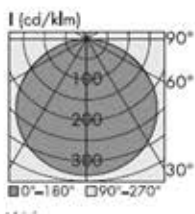

FICHA TÉCNICA

PERFIL LINEAL 6875 EMBUTIDO 1.12mts.

Luminaria Lineal Embutida de aluminio extruído y difusor PC Cover.

Medidas: 1120 mm x 50 mm x 75mm.

Instalación: Embutido.

Cuerpo: Aluminio Extruido.

Driver: Vossloh

Módulo: Vossloh 180lm/w.

Fp: 0.97.

Cri: > 85.

MacAdams: 3.

IP: 20.

Vida útil: 60,000 H (L80, B10)

POTENCIA Y LÚMENES.

350mA: 31.8 w / 5.460 lm.

500 mA: 46.6 w / 7.560 lm.

700mA: 67.8 w / 10.120 lm.

FOTOMETRIA.

ACCESORIOS.

MEDIDAS.