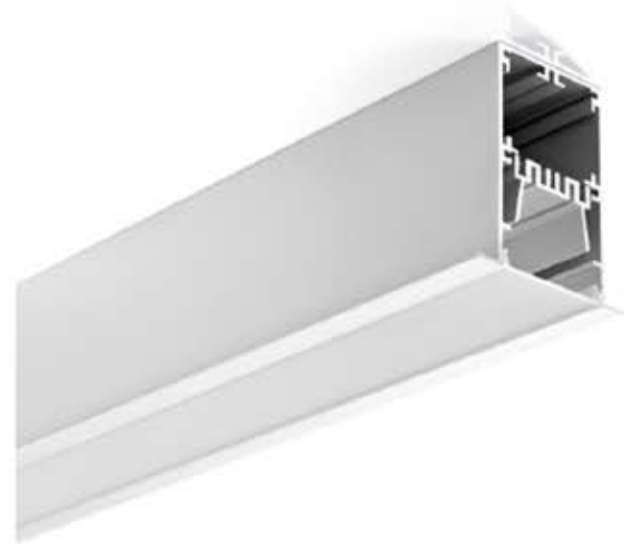

## PERFIL LINEAL 6875 EMBUTIDO 2.24mts.

Luminaria Lineal Embutida de aluminio extruído y difusor PC Cover.

- Medidas:** 2.240 mm x 50 mm x 75mm.
- Instalación:** Embutido.
- Cuerpo:** Aluminio Extruido.
- Driver:** Vossloh
- Módulo:** Vossloh 180lm/w.
- Fp:** 0.97.
- Cri:** > 85.
- MacAdams:** 3.
- IP:** 20.
- Vida útil:** 60,000 H (L80, B10)

### POTENCIA Y LÚMENES.

- 350mA: 63.6 w / 10.920 lm.
- 500 mA: 93.2 w / 15.120 lm.
- 700mA: 135.6 w / 20.240 lm.