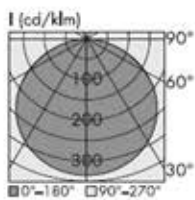

## PERFIL LINEAL 6875 EMBUTIDO 2.24mts.

Luminaria Lineal Embutida de aluminio extruído y difusor PC Cover.

- Medidas:** 2.240 mm x 50 mm x 75mm.
- Instalación:** Embutido.
- Cuerpo:** Aluminio Extruido.
- Driver:** Vossloh
- Módulo:** Vossloh 180lm/w.
- Fp:** 0.97.
- Cri:** > 85.
- MacAdams:** 3.
- IP:** 20.
- Vida útil:** 60,000 H (L80, B10)

### POTENCIA Y LÚMENES.

- 350mA: 63.6 w / 10.920 lm.
- 500 mA: 93.2 w / 15.120 lm.
- 700mA: 135.6 w / 20.240 lm.

### FOTOMETRIA.