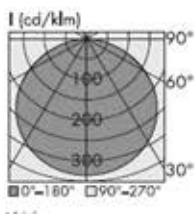

## PERFIL LINEAL 6875 EMBUTIDO 1.169 mts.

Luminaria Lineal Embutida de aluminio extruído y difusor PC Cover.

- Medidas:** 1.169 mm x 50 mm x 75mm.
- Instalación:** Embutido.
- Cuerpo:** Aluminio Extruido.
- Driver:** Vossloh
- Módulo:** Vossloh 180lm/w.
- Fp:** 0.97.
- Cri:** > 85.
- MacAdams:** 3.
- IP:** 20.
- Vida útil:** 60,000 H (L80, B10)

### POTENCIA Y LÚMENES.

350mA: 47.7 w / 8.190 lm.

500 mA: 69.9 w / 11.340 lm.

700mA: 101.7 w /15.180 lm.

### FOTOMETRIA.